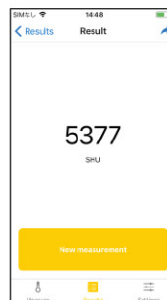

➔ 测试过程

1、简单样品准备和取样

2、加缓冲试剂液

3、取微量提取后的样品液进行测试

4、APP 软件输出检测结果

➔ 优势特点

- ◎ 移动便携，随时随地可以进行检测
- ◎ 检测速度快，样品前处理及测试全过程小于 5 分钟
- ◎ 不需要复杂的后期数据处理，直接输出 SHU 辣度结果值
- ◎ 数据结果辣度值 SHU 国际通用
- ◎ 操作简单，无需专业实验员就可操作
- ◎ 仪器运行及维护工作量少，成本低
- ◎ 可在 IPHONE 手机、IPAD 平板电脑操作和数据管理